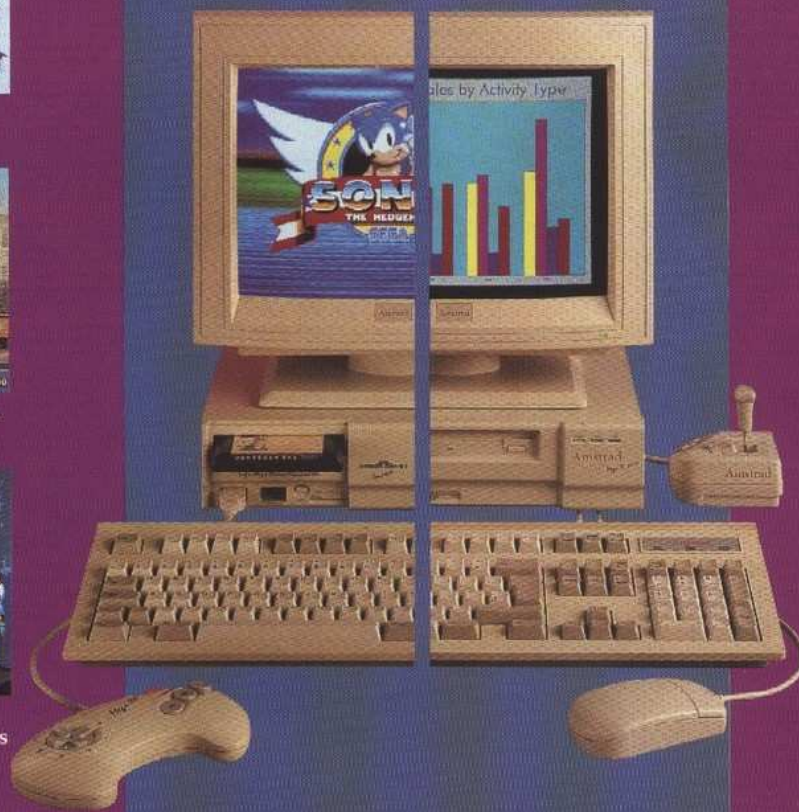

Deux formidables machines en une !

L'Amstrad Mega PC puissant pour le travail, Mega pour les jeux

Now that you understand how to use the mouse we will use it to set the computer's time and date. Now move the arrow on to the 'OK' box and press the LEFT mouse button.