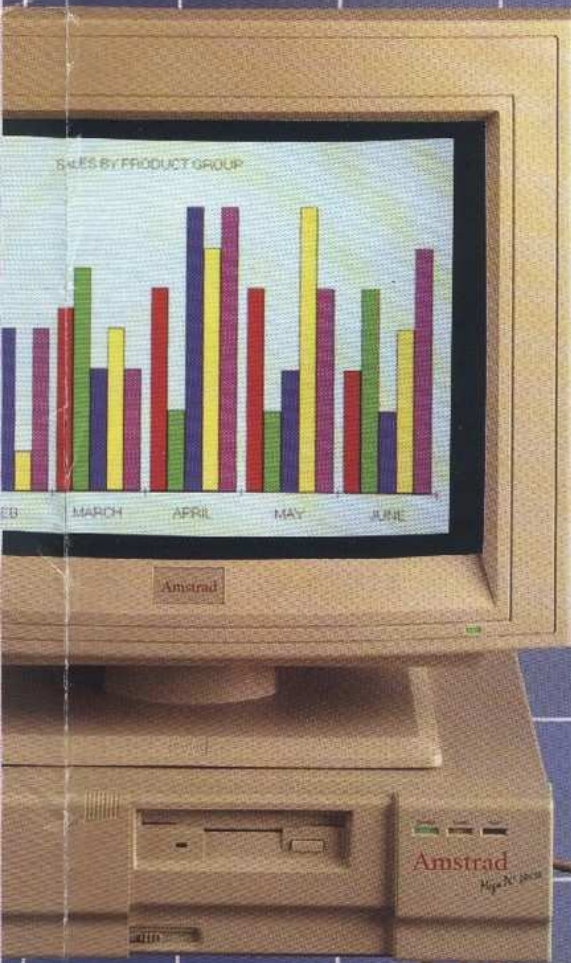

Amstrad

Mega PC 386SX

SI VOUS ETES UN "ACCRO" DES JEUX
ET UN PASSIONNE D'INFORMATIQUE
LA SEULE ET UNIQUE SOLUTION
C'EST L'AMSTRAD MEGA PC