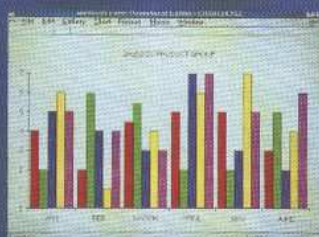

DEUX MACHINES COMPLETES EN UNE !

Choisir le bon ordinateur pour la maison a toujours été un problème difficile, les professionnels veulent un PC compatible puissant pour travailler chez eux, les étudiants ont besoin d'un appareil facile à utiliser pour leur travail scolaire, tandis que les autres veulent pouvoir jouer avec la toute dernière console de jeux 16 bits.

Aujourd'hui, pour la première fois, un système offre la solution idéale et sans compromis pour toutes les demandes familiales : le nouvel Amstrad Mega PC 386 sx. Ce n'est pas seulement un excellent PC de bureau avec une carte sonore compatible Ad-Lib incorporée et un tutorial simple à utiliser, mais aussi une console de jeux compatible Sega Mega Drive, le tout dans une superbe unité centrale.